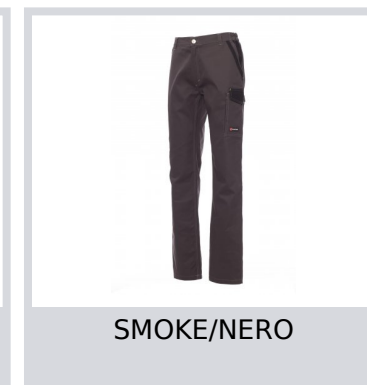

CANYON

000321-0084

Pantalone unisex, mutistagione, elastici laterali e passanti in vita, chiusura con zip e bottone in metallo, due tasche anteriori a taglio classico e una tasca con zip, una tasca laterale LOCK SYSTEM, una doppia tasca lato sinistro porta metro, due tasche posteriori una aperta e una con patta e velcro. Inserti ed impuntare a contrasto, bande reflex su tasca posteriore, cucitura tripla interno gamba.

Composizione: 100% COTONE

Aspetto: TWILL

Peso: 265 GR/MQ

Taglie: XXS-XS-S-M-L-XL-XXL-3XL-4XL-5XL

Imballo: 1/20

MADE IN: MADE IN BANGLADESH MADE IN PAKISTAN

HS CODE: 62034211

Colori