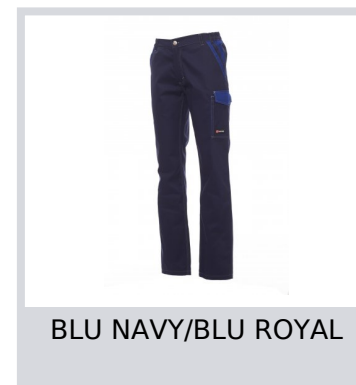

CANYON

000321-0084

Pantalone unisex, mutistagione, elastici laterali e passanti in vita, chiusura con zip e bottone in metallo, due tasche anteriori a taglio classico e una tasca con zip, una tasca laterale LOCK SYSTEM, una doppia tasca lato sinistro porta metro, due tasche posteriori una aperta e una con patta e velcro. Inserti ed impuntare a contrasto, bande reflex su tasca posteriore, cucitura tripla interno gamba.

Composizione: 100% COTONE

Aspetto: TWILL

Peso: 265 GR/MQ

Taglie: XXS-XS-S-M-L-XL-XXL-3XL-4XL-5XL

Imballo: 1/20

MADE IN: MADE IN BANGLADESH MADE IN PAKISTAN

HS CODE: 62034211

Colori