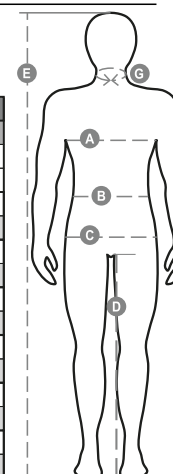

CANYON

000321-0084

Pantalone unisex, mutistagione, elastici laterali e passanti in vita, chiusura con zip e bottone in metallo, due tasche anteriori a taglio classico e una tasca con zip, una tasca laterale LOCK SYSTEM, una doppia tasca lato sinistro porta metro, due tasche posteriori una aperta e una con patta e velcro. Inserti ed impuntare a contrasto, bande reflex su tasca posteriore, cucitura tripla interno gamba.

Composizione: 100% COTONE

Aspetto: TWILL

Peso: 265 GR/MQ

Taglie: XXS-XS-S-M-L-XL-XXL-3XL-4XL-5XL

Imballo: 1/20

MADE IN: MADE IN BANGLADESH MADE IN PAKISTAN

HS CODE: 62034211

Colori

Guida alle taglie

Istruzioni di lavaggio

Certificazioni

International Sizes	XXS	XS	S	M	L	XL	XXL	3XL	4XL	5XL
IT - DE	36	38	40	42	44	46	48	50	52	54
FR - ES	32	34	36	38	40	42	44	46	48	50
UK	29	30	31	33	34	36	38	39	41	42
(G) - cm	37	37	38	38	39	39	40	40	41	41
(G) - in	14½	14½	15	15	15½	15½	15¾	15¾	16	16
(A) - cm	72	76	80	84	88	92	96	100	104	108
(A) - in	28	30	31	33	34	36	38	39	41	42
(B) - cm	64	68	72	74	76	80	84	88	92	96
(B) - in	25	27	28	29	30	32	33	34	36	38
(C) - cm	80	84	88	90	92	96	100	104	108	112
(C) - in	31	33	34	35	36	38	39	41	42	44
(D) - cm	82	82	84	84	85	85	86	86	87	87
(D) - in	32	32	33	33	33	33	33	34	34	34
(E) - cm	170/181			175/187			175/189			
(E) - in	67/71			69/73			69/75			